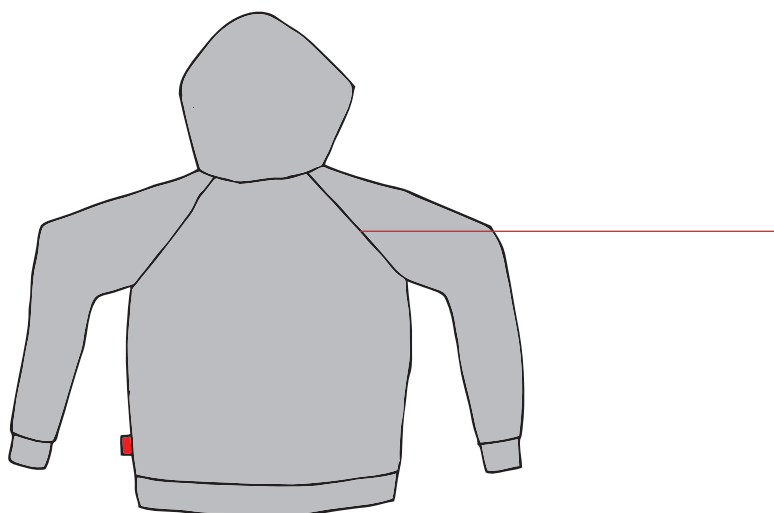

Technické info

RESPIRO[®]
ADRENALIN & OUTDOOR WEAR

Nákres

zepředu

Produkt: BARAKA
Pohlaví: ŽENA

Regulační šňůrky

Zip

Kapsy

Tkaná etiketa

zezadu

Raglánové rukávy

Velikostní tabulka (cm)

	XS	S	M	L	XL	XXL
Šířka krku	23	24	25	26	27	-
Šířka rukávu	19	20	21	22	23	-
Šířka přes prsa	43	45	47	49	51	-
Šířka přes boky	44	46	48	50	52	-
Délka rukávu	72	73	74	75	76	-
Celková délka	64	66	68	70	72	-