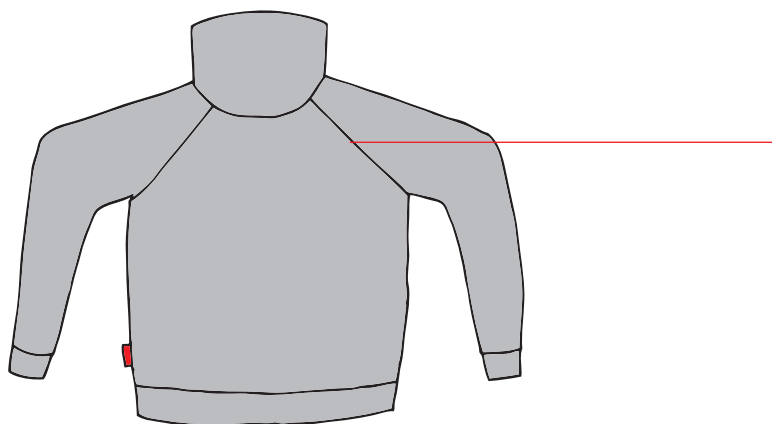

Technické info

RESPIRO[®]
ADRENALIN & OUTDOOR WEAR

Nákres

zepředu

Produkt: TSUNAMI
Pohlaví: ŽENA

Límeček

Zip

Kapsy
Tkaná etiketa

zezadu

Raglánové rukávy

Velikostní tabulka (cm)

	XS	S	M	L	XL	XXL
Šířka krku	23	24	25	26	27	-
Šířka rukávu	19	20	21	22	23	-
Šířka přes prsa	43	45	47	49	51	-
Šířka přes boky	44	46	48	50	52	-
Délka rukávu	72	73	74	75	76	-
Celková délka	64	66	68	70	72	-