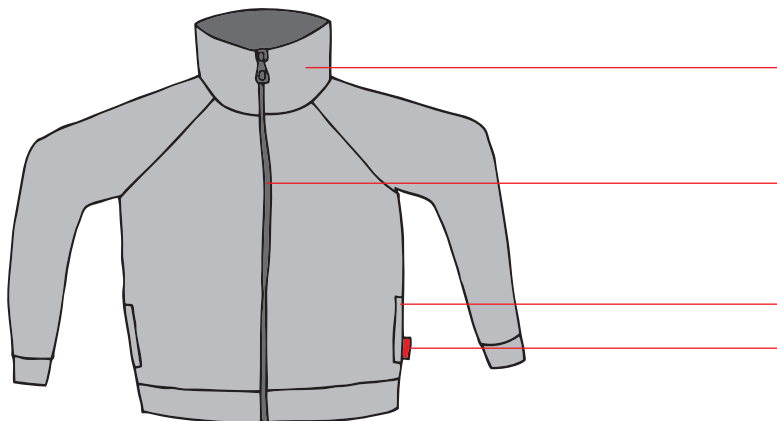

Technické info

RESPIRO[®]
ADRENALIN & OUTDOOR WEAR

Nákres

zepředu

Produkt: TSUNAMI
Pohlaví: ŽENA

Límeček

Zip

Kapsy
Tkaná etiketa

zezadu

Raglánové rukávy

Velikostní tabulka (cm)

	XS	S	M	L	XL	XXL
Šířka krku	23	24	25	26	27	-
Šířka rukávu	19	20	21	22	23	-
Šířka přes prsa	43	45	47	49	51	-
Šířka přes boky	44	46	48	50	52	-
Délka rukávu	72	73	74	75	76	-
Celková délka	64	66	68	70	72	-